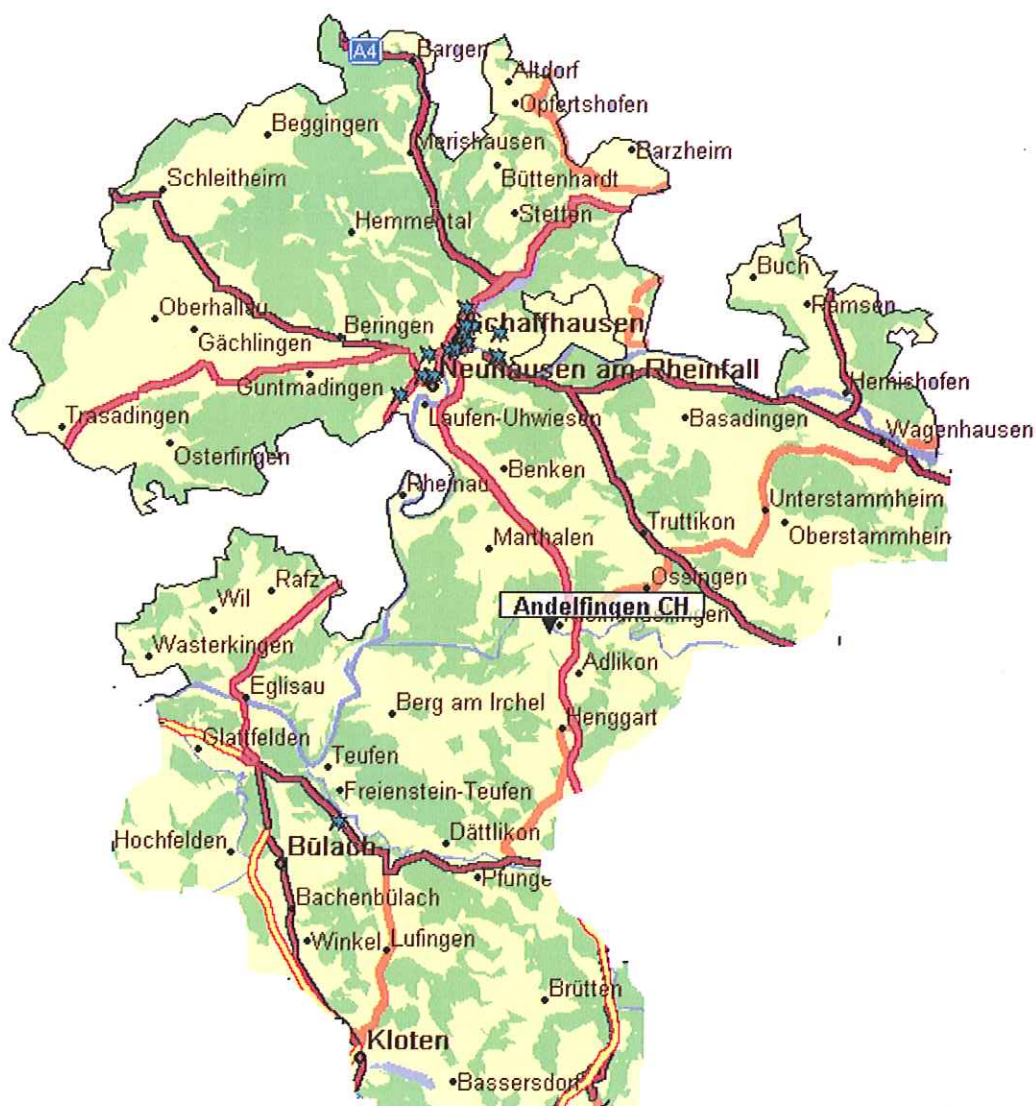

Ostermatch 2011

Bülach - Schaffhausen - Andelfingen

Ostermatch 2011 in Andelfingen

Gruppenrangliste nach

Samstag, 23. April 2011

Kat. A 2

1 Bülach 1							2307
Carigiet Christoph	97	99	97	91	92	97	573
Maag Kurt	98	99	99	95	96	97	584
Ochsner Marcel	98	99	97	95	98	96	583
Schneider Roman	98	94	95	93	93	94	567
2 Bülach 2							2249
Pfaller Stefan	96	98	97	89	92	86	558
Pfaller Toni	95	95	95	93	87	98	563
Schoch Martin	96	97	94	95	89	92	563
Von Känel Heinz	95	98	92	94	95	91	565
3 Wyland 1							2224
Berger Urs	94	96	90	95	88	94	557
Brazerol Werner	94	92	96	93	91	87	553
Nay Christoph	97	98	98	89	93	91	566
Tschachtli Roland	92	96	94	86	88	92	548
4 Schaffhausen 1							2139
Baumann Franz	93	90	91	83	86	79	522
Baumann Hans	92	90	91	81	86	83	523
Biber Thomas	94	87	94	89	85	78	527
Schwaninger Hansi	99	98	95	93	92	90	567
5 Schaffhausen 2							2023
Baumann Peter	96	90	97	79	76	82	520
Eger Didi	95	98	89	81	86	72	521
Rüedi Marco	93	92	87	68	55	69	464
Waldvogel Jean	92	94	95	78	84	75	518

Kat. A 3

1 Bülach 1							1647
Carigiet Christoph	97	91	79	85	98	95	545
Maag Kurt	96	98	81	88	97	98	558
Schneider Roman	97	98	86	80	90	93	544